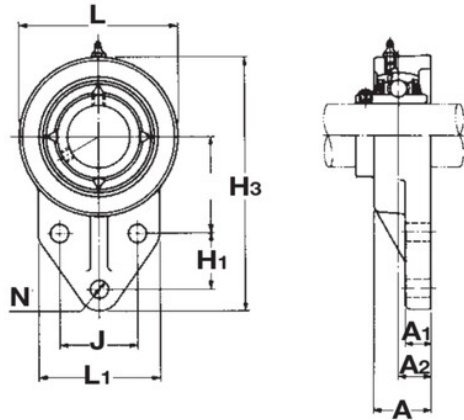

Paliers auto-aligneurs, UCFB210Y

Description

Paliers auto-aligneurs Pointe en Fonte, Référence UCFB210Y. Série UCFB. Bague courte, serrage effectué par Vis pointeau.

Détails du produit

Détails du produit

Diam int. (mm) 50