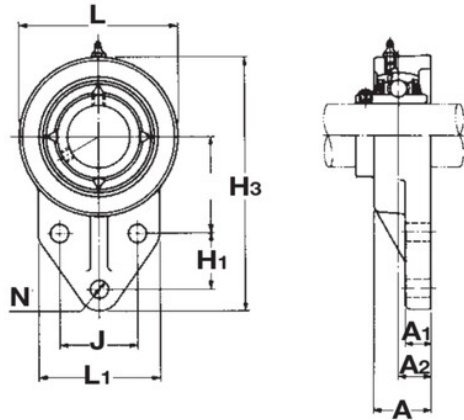

Paliers auto-aligneurs, UCFB209Y

Description

Paliers auto-aligneurs Pointe en Fonte, Référence UCFB209Y. Série UCFB. Bague courte, serrage effectué par Vis pointeau.

Détails du produit

Détails du produit

Diam int. (mm) 45