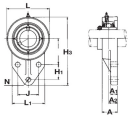

Paliers auto-aligneurs, UCFB209Y

Description

Paliers auto-aligneurs Pointe en Fonte, Référence UCFB209Y. Série UCFB. Bague courte, serrage effectué par Vis pointeau.

Détails du produit

Détails du produit

Diam int. (mm) 45