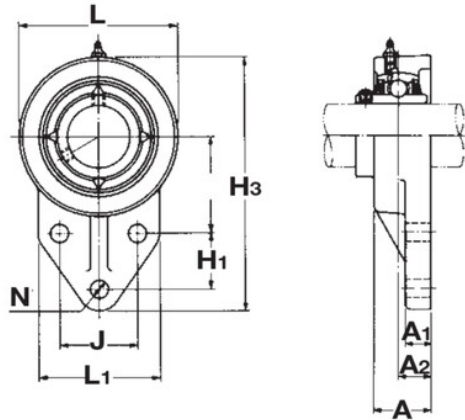

## Description

Paliers auto-aligneurs Pointe en Fonte, Référence UCFB208Y. Série UCFB. Bague courte, serrage effectué par Vis pointeau.

### Détails du produit

Diam int. (mm) 40