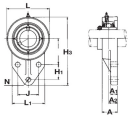

## Description

Paliers auto-aligneurs Pointe en Fonte, Référence UCFB208Y. Série UCFB. Bague courte, serrage effectué par Vis pointeau.

### Détails du produit

Diam int. (mm) 40