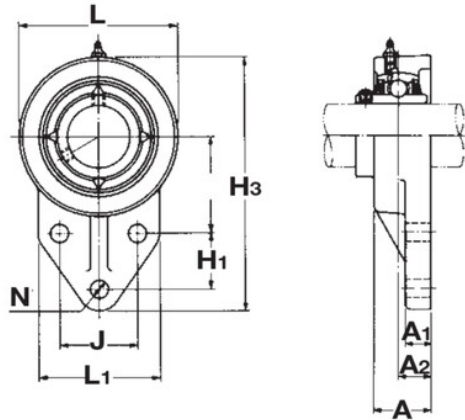

Paliers auto-aligneurs, UCFB207Y

Description

Paliers auto-aligneurs Pointe en Fonte, Référence UCFB207Y. Série UCFB. Bague courte, serrage effectué par Vis pointeau.

Détails du produit

Détails du produit

Diam int. (mm) 35