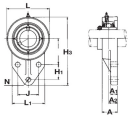

## Description

Paliers auto-aligneurs Pointe en Fonte, Référence UCFB206Y. Série UCFB. Bague courte, serrage effectué par Vis pointeau.

### Détails du produit

Diam int. (mm) 30