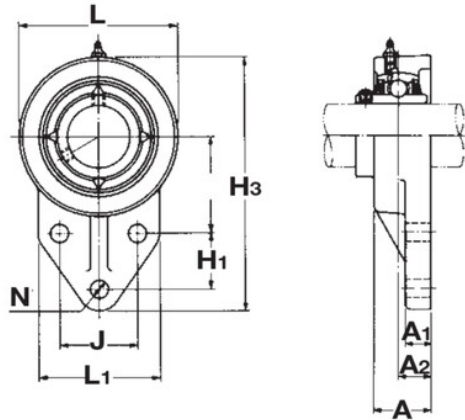

## Description

Paliers auto-aligneurs Pointe en Fonte, Référence UCFB206Y. Série UCFB. Bague courte, serrage effectué par Vis pointeau.

### Détails du produit

Diam int. (mm) 30