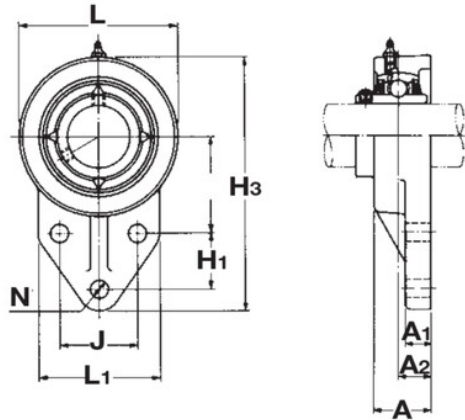

Paliers auto-aligneurs, UCFB205Y

Description

Paliers auto-aligneurs Pointe en Fonte, Référence UCFB205Y. Série UCFB. Bague courte, serrage effectué par Vis pointeau.

Détails du produit

Détails du produit

Diam int. (mm) 25