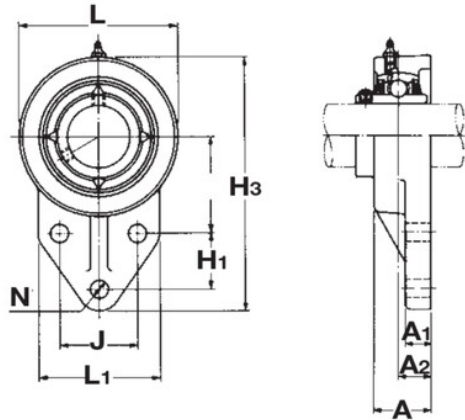

Paliers auto-aligneurs, UCFB204Y

Description

Paliers auto-aligneurs Pointe en Fonte, Référence UCFB204Y. Série UCFB. Bague courte, serrage effectué par Vis pointeau.

Détails du produit

Détails du produit

Diam int. (mm) 20