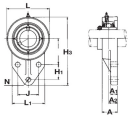

Paliers auto-aligneurs, UCFB204Y

Description

Paliers auto-aligneurs Pointe en Fonte, Référence UCFB204Y. Série UCFB. Bague courte, serrage effectué par Vis pointeau.

Détails du produit

Détails du produit

Diam int. (mm) 20