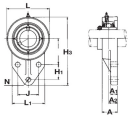

## Description

Paliers auto-aligneurs Pointe en Fonte, Référence UCFB203Y. Série UCFB. Bague courte, serrage effectué par Vis pointeau.

### Détails du produit

Diam int. (mm) 17