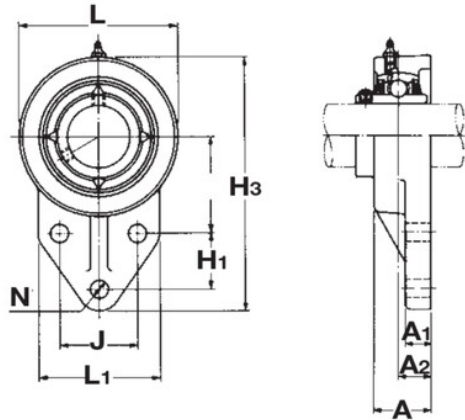

## Description

Paliers auto-aligneurs Pointe en Fonte, Référence UCFB203Y. Série UCFB. Bague courte, serrage effectué par Vis pointeau.

### Détails du produit

Diam int. (mm) 17