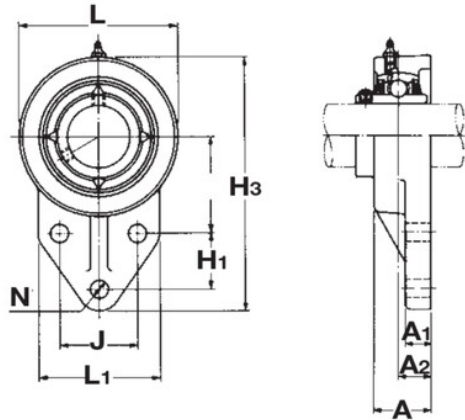

## Description

Paliers auto-aligneurs Pointe en Fonte, Référence UCFB202Y. Série UCFB. Bague courte, serrage effectué par Vis pointeau.

### Détails du produit

Diam int. (mm) 15