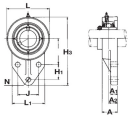

## Description

Paliers auto-aligneurs Pointe en Fonte, Référence UCFB202Y. Série UCFB. Bague courte, serrage effectué par Vis pointeau.

### Détails du produit

Diam int. (mm) 15