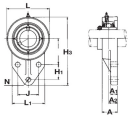

Paliers auto-aligneurs, UCFB201Y

Description

Paliers auto-aligneurs Pointe en Fonte, Référence UCFB201Y. Série UCFB. Bague courte, serrage effectué par Vis pointeau.

Détails du produit

Détails du produit

Diam int. (mm) 12