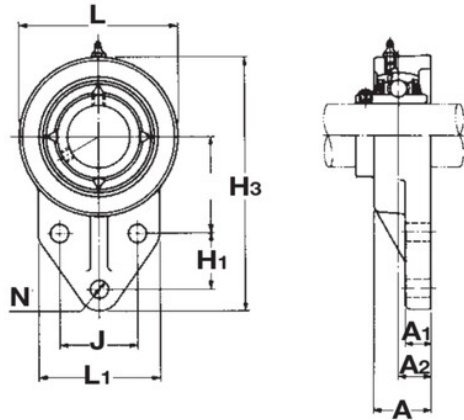

Paliers auto-aligneurs, UCFB201Y

Description

Paliers auto-aligneurs Pointe en Fonte, Référence UCFB201Y. Série UCFB. Bague courte, serrage effectué par Vis pointeau.

Détails du produit

Détails du produit

Diam int. (mm) 12