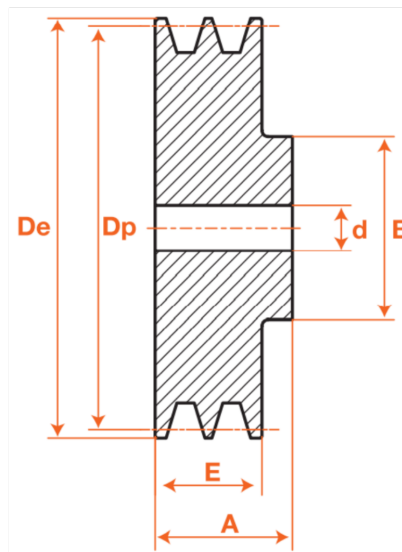

Poulies trapézoïdales pré alésées, PFA10040

Description

Poulies trapézoïdales pré alésées, référence PFA10040. Poulie de section SPA/A avec 1 gorges.

Détails du produit

Détails du produit

De (mm)	45.5
Dp (mm)	40
Diam int. (mm)	10
A (mm)	35
E (mm)	20
B (mm)	40
C (mm)	0
F (mm)	0
G (mm)	0
L (mm)	0