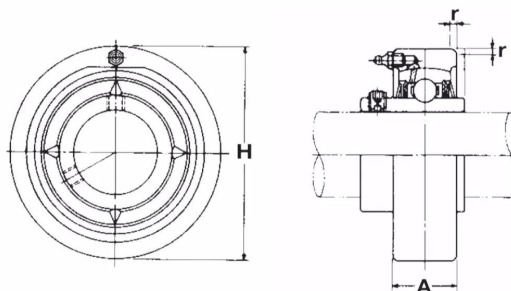

# Paliers auto-aligneurs, MSC11116N

**NSK**

BALL BEARING UNITS  
(Paliers auto-aligneurs)

Cartouche  
(Paliers cartouches)

## Description

Paliers auto-aligneurs Cartouche en Fonte, Référence MSC11116N. Série MSC. Bague longue, serrage effectué par Vis pointeau.

### Détails du produit

Diam int. (mm) 42.86

Di (pouce) 1in 11/16