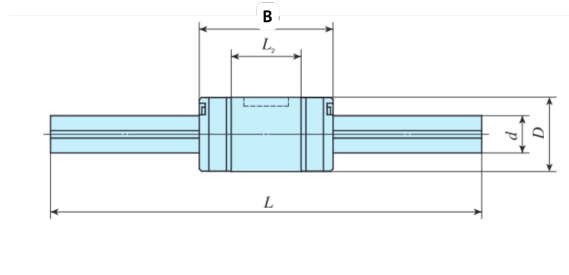

Douille à billes linéaire, LM122130AJK

Description

Douille à billes linéaire, série LM, Référence LM122130AJK.

Détails du produit