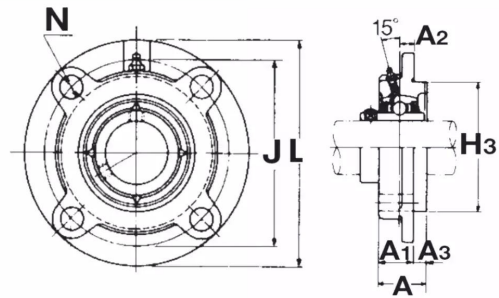

Paliers auto-aligneurs, EWFC206N

NSK

BALL BEARING UNITS
(Paliers auto-aligneurs)

Fonte
(Paliers ronds)

Description

Paliers auto-aligneurs Rond en Fonte, Référence EWFC206N. Série UELFC. Bague longue, serrage effectué par Collier excentrique.

Détails du produit

Détails du produit

Diam int. (mm)	30
L (mm)	0
L1 (mm)	0
L2 (mm)	0
H (mm)	0
H1 (mm)	0
J max.	0
J min.	0
J (mm)	0
N (mm)	0
A1 (mm)	0
A2 (mm)	0