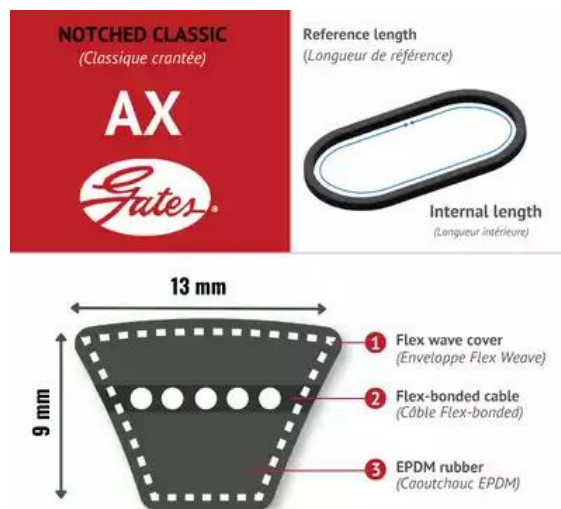

Courroies Trapézoïdales Classiques crantées, AX26G

Description

Courroies Trapézoïdales Classiques crantées, AX26G. Courroie de section AX, hauteur de 8 mm et largeur de 13mm avec 1 brin(s) et une longueur primitive de 712 mm.

Détails du produit