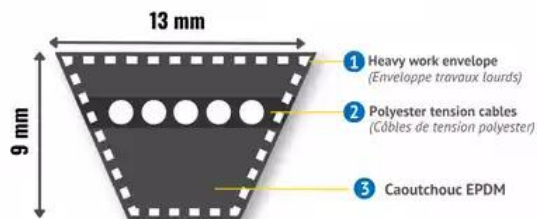

Courroies Trapézoïdales Classiques crantées, AX2650PPC

Description

Courroies Trapézoïdales Classiques crantées, AX2650PPC. Courroie de section AX, hauteur de 8 mm et largeur de 13mm avec 1 brin(s) et une longueur primitive de 710 mm.