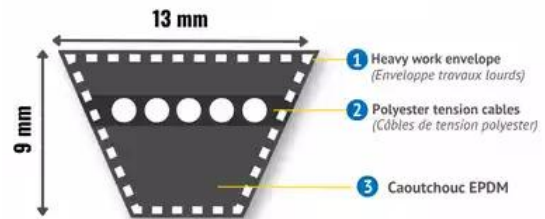

Courroies Trapézoïdales Classiques crantées, AX2450PPC

Description

Courroies Trapézoïdales Classiques crantées, AX2450PPC. Courroie de section AX, hauteur de 8 mm et largeur de 13mm avec 1 brin(s) et une longueur primitive de 659 mm.