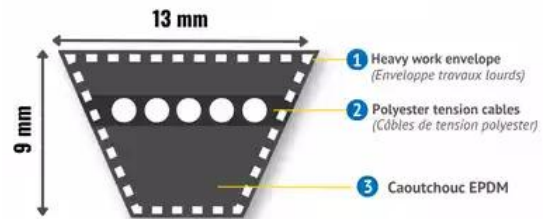

Courroies Trapézoïdales Classiques crantées, AX2050PPC

Description

Courroies Trapézoïdales Classiques crantées, AX2050PPC. Courroie de section AX, hauteur de 8 mm et largeur de 13mm avec 1 brin(s) et une longueur primitive de 558 mm.