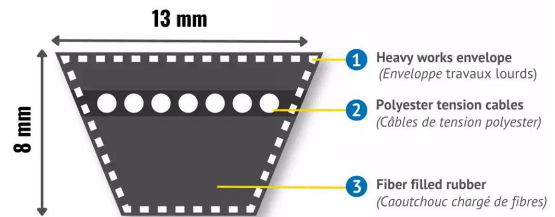

# Courroies Trapézoïdales Classiques, A2075C

**CMW**

## Description

Classiques, A2075C. Courroie de section A, hauteur de 8 mm et largeur de 13 mm avec 1 brin(s) et une longueur primitive de 557 mm.