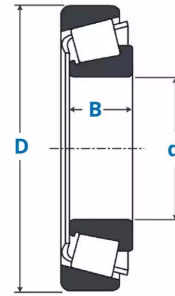

## Description

Roulements à rouleaux coniques Série Pouce, Référence 25577/21Y.

### Détails du produit

De (mm)	83.06
Diam int. (mm)	42.88
B (mm)	23.81