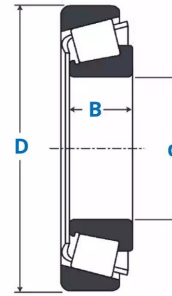

Roulements à rouleaux coniques, 25577/20Y

Description

Roulements à rouleaux coniques Série Pouce, Référence 25577/20Y.

Détails du produit

Détails du produit

De (mm)	82.93
Diam int. (mm)	42.88
B (mm)	25.4