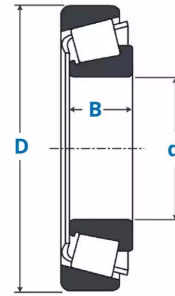

Roulements à rouleaux coniques, 24780R/20Y

Description

Roulements à rouleaux coniques Série Pouce, Référence 24780R/20Y.

Détails du produit

Détails du produit

De (mm)	76.2
Diam int. (mm)	41.27
B (mm)	22.23