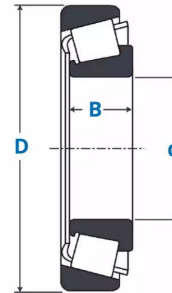

Roulements à rouleaux coniques, 21075/212Y

Description

Roulements à rouleaux coniques Série Pouce, Référence 21075/212Y.

Détails du produit

Détails du produit

De (mm)	53.9
Diam int. (mm)	19.05
B (mm)	22.2