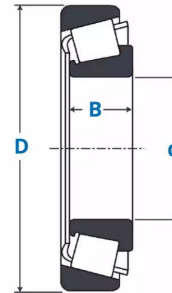

## Description

Roulements à rouleaux coniques Série Pouce, Référence 1988R/22Y.

### Détails du produit

De (mm)	57.15
Diam int. (mm)	28.57
B (mm)	19.3