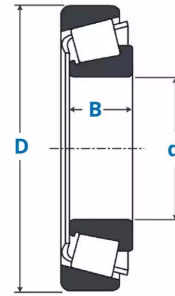

Roulements à rouleaux coniques, 18690/20Y

Description

Roulements à rouleaux coniques Série Pouce, Référence 18690/20Y.

Détails du produit

Détails du produit

De (mm)	79.37
Diam int. (mm)	46
B (mm)	17.4