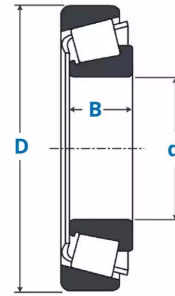

Roulements à rouleaux coniques, 17887/31Y

TAPERED ROLLER BEARING
(Roulement à rouleaux coniques)

Description

Roulements à rouleaux coniques Série Pouce, Référence 17887/31Y.

Détails du produit

Détails du produit

De (mm)	79.98
Diam int. (mm)	45.23
B (mm)	19.8