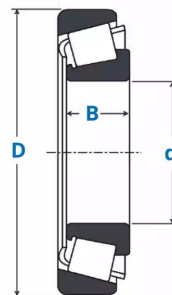

Roulements à rouleaux coniques, 16150/284Y

TAPERED ROLLER BEARING
(Roulement à rouleaux coniques)

Description

Roulements à rouleaux coniques Série Pouce, Référence 16150/284Y.

Détails du produit

Détails du produit

De (mm)	72.23
Diam int. (mm)	38.1
B (mm)	20.6