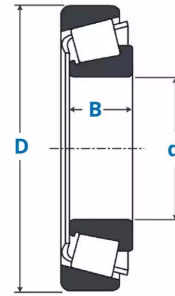

## Description

Roulements à rouleaux coniques Série Pouce, Référence 16150/282Y.

### Détails du produit

De (mm)	71.99
Diam int. (mm)	38.1
B (mm)	20.6