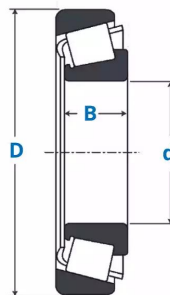

Roulements à rouleaux coniques, 15126/245Y

TAPERED ROLLER BEARING
(Roulement à rouleaux coniques)

Description

Roulements à rouleaux coniques Série Pouce, Référence 15126/245Y.

Détails du produit

Détails du produit

De (mm)	62
Diam int. (mm)	31.75
B (mm)	20.6