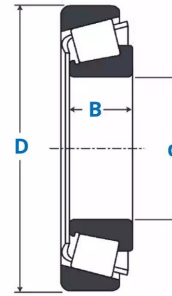

# Roulements à rouleaux coniques, 15123/245Y

TAPERED ROLLER BEARING  
(Roulement à rouleaux coniques)

## Description

Roulements à rouleaux coniques Série Pouce, Référence 15123/245Y.

### Détails du produit

De (mm)	62
Diam int. (mm)	31.7
B (mm)	19.05