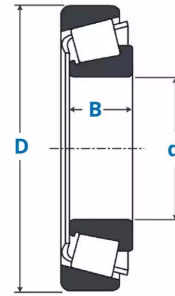

## Description

Roulements à rouleaux coniques Série Pouce, Référence 15118/250XY.

### Détails du produit

De (mm)	63.5
Diam int. (mm)	30.21
B (mm)	20.6