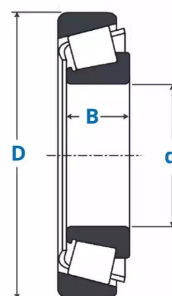

Roulements à rouleaux coniques, 15112/250Y

Description

Roulements à rouleaux coniques Série Pouce, Référence 15112/250Y.

Détails du produit

Détails du produit

De (mm)	63.5
Diam int. (mm)	28.57
B (mm)	20.6