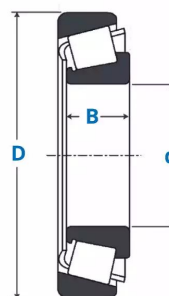

Roulements à rouleaux coniques, 15112/245Y

Description

Roulements à rouleaux coniques Série Pouce, Référence 15112/245Y.

Détails du produit

Détails du produit

De (mm)	62
Diam int. (mm)	28.57
B (mm)	20.6