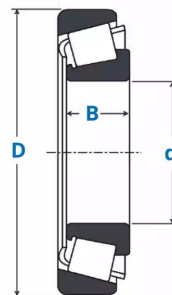

Roulements à rouleaux coniques, 15100/245Y

TAPERED ROLLER BEARING
(Roulement à rouleaux coniques)

Description

Roulements à rouleaux coniques Série Pouce, Référence 15100/245Y.

Détails du produit

Détails du produit

De (mm)	62
Diam int. (mm)	25.4
B (mm)	19.05