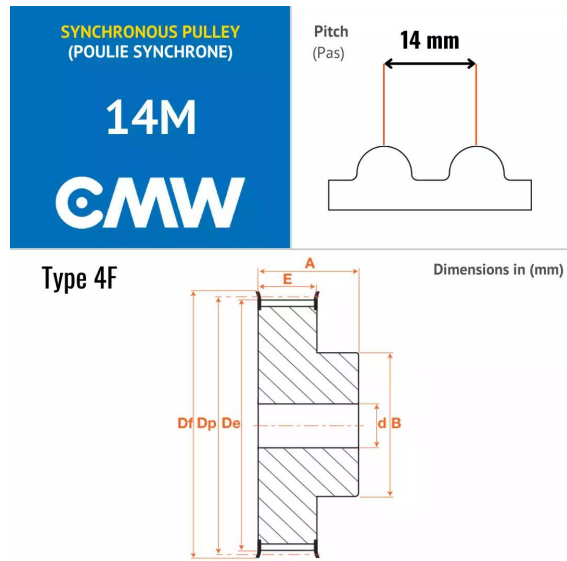

Poulies synchrones - Profil HTD, 14MZ029-040

CMW

Description

Poulies synchrones - Profil HTD - Pré alésée en Fonte, référence 14MZ029-040. Poulie de section 14M avec 29 dents.

Détails du produit

Détails du produit

Def (mm)	138
Dp (mm)	129.2
De (mm)	127
Diam int. (mm)	24
B (mm)	100
A (mm)	69
C (mm)	0
E (mm)	54