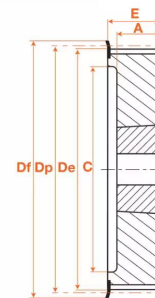

# Poulies synchrones - Profil Polychain GT, 14MPCZ040-037MG

Type 2MF

Dimensions in (mm)

## Description

Poulies synchrones - Profil Polychain GT - A moyeu amovible en Acier, référence 14MPCZ040-037MG. Poulie de section 14M avec 40 dents.

### Détails du produit

Def (mm)	0
Dp (mm)	0
De (mm)	0
Diam int. (mm)	0
B (mm)	0
C (mm)	0
E (mm)	0