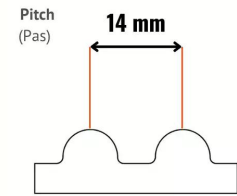

# Poulies synchrones - Profil Polychain GT, 14MPCZ040-037MG

Type 2MF

Dimensions in (mm)

## Description

Poulies synchrones - Profil Polychain GT - A moyeu amovible en Acier, référence 14MPCZ040-037MG. Poulie de section 14M avec 40 dents.

### Détails du produit

Def (mm)	0
Dp (mm)	0
De (mm)	0
Diam int. (mm)	0
B (mm)	0
C (mm)	0
E (mm)	0