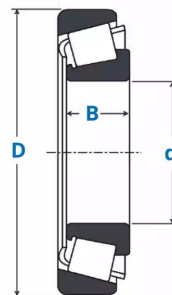

## Description

Roulements à rouleaux coniques Série Pouce, Référence 14138A/276Y.

### Détails du produit

De (mm)	69
Diam int. (mm)	34.92
B (mm)	19.8