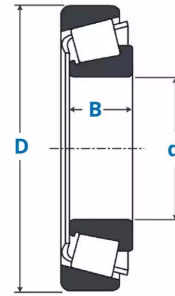

Roulements à rouleaux coniques, 14137A/276Y

Description

Roulements à rouleaux coniques Série Pouce, Référence 14137A/276Y.

Détails du produit

Détails du produit

De (mm)	69
Diam int. (mm)	34.92
B (mm)	19.8