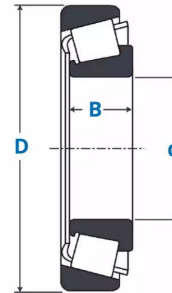

Roulements à rouleaux coniques, 14131/276Y

Description

Roulements à rouleaux coniques Série Pouce, Référence 14131/276Y.

Détails du produit

Détails du produit

De (mm)	69
Diam int. (mm)	33.34
B (mm)	19.8