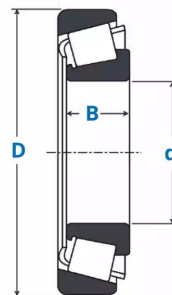

# Roulements à rouleaux coniques, 14130/276Y

TAPERED ROLLER BEARING  
(Roulement à rouleaux coniques)

### Détails du produit

De (mm)	69
Diam int. (mm)	33.34
B (mm)	19.8