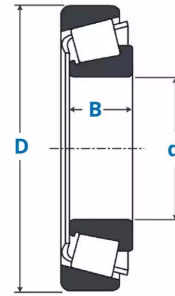

Roulements à rouleaux coniques, 14125A/276Y

Description

Roulements à rouleaux coniques Série Pouce, Référence 14125A/276Y.

Détails du produit

Détails du produit

De (mm)	69
Diam int. (mm)	31.75
B (mm)	19.8