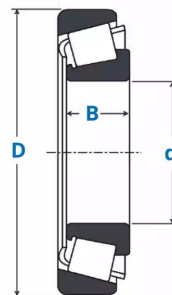

Roulements à rouleaux coniques, 14118/283Y

Description

Roulements à rouleaux coniques Série Pouce, Référence 14118/283Y.

Détails du produit

Détails du produit

De (mm)	72
Diam int. (mm)	30
B (mm)	22.4