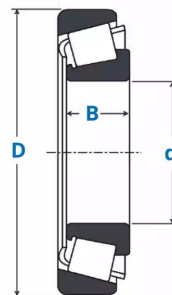

Roulements à rouleaux coniques, 1280/20Y

TAPERED ROLLER BEARING
(Roulement à rouleaux coniques)

Description

Roulements à rouleaux coniques Série Pouce, Référence 1280/20Y.

Détails du produit

Détails du produit

De (mm)	57.15
Diam int. (mm)	22.22
B (mm)	22.23