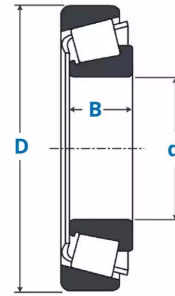

Roulements à rouleaux coniques, 11590/20Y

Description

Roulements à rouleaux coniques Série Pouce, Référence 11590/20Y.

Détails du produit

Détails du produit

De (mm)	42.86
Diam int. (mm)	15.87
B (mm)	14.29