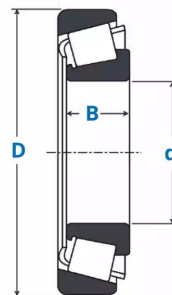

Roulements à rouleaux coniques, 09081/196Y

TAPERED ROLLER BEARING
(Roulement à rouleaux coniques)

Description

Roulements à rouleaux coniques Série Pouce, Référence 09081/196Y.

Détails du produit

Détails du produit

De (mm)	49.22
Diam int. (mm)	20.62
B (mm)	23