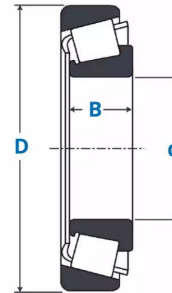

Roulements à rouleaux coniques, 09074/195Y

TAPERED ROLLER BEARING
(Roulement à rouleaux coniques)

Description

Roulements à rouleaux coniques Série Pouce, Référence 09074/195Y.

Détails du produit

Détails du produit

De (mm)	49.22
Diam int. (mm)	19.05
B (mm)	19.84