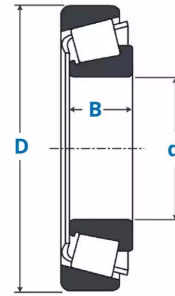

Roulements à rouleaux coniques, 02872/20Y

TAPERED ROLLER BEARING
(Roulement à rouleaux coniques)

Description

Roulements à rouleaux coniques Série Pouce, Référence 02872/20Y.

Détails du produit

Détails du produit

De (mm)	73.02
Diam int. (mm)	25.58
B (mm)	22.22