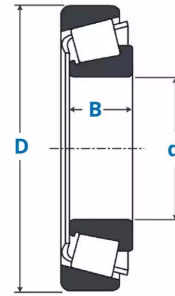

## Description

Roulements à rouleaux coniques Série Pouce, Référence 02474/20Y.

### Détails du produit

De (mm)	68.26
Diam int. (mm)	28.58
B (mm)	22.22