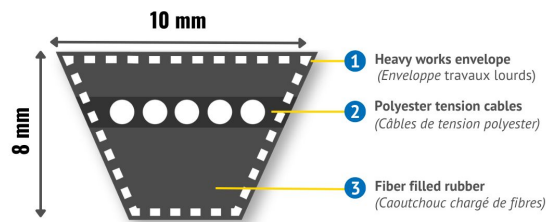

# Courroies Trapézoïdales Étroites, SPZ545T

## Description

Courroies Trapézoïdales Étroites, SPZ545T. Courroie de section SPZ, hauteur de 8 mm et largeur de 10mm avec 1 brin(s) et une longueur primitive de 545 mm.

### Détails du produit

Longueur intérieure (mm) 0  
Longueur primitive (mm) 545  
Longueur extérieure (mm) 0