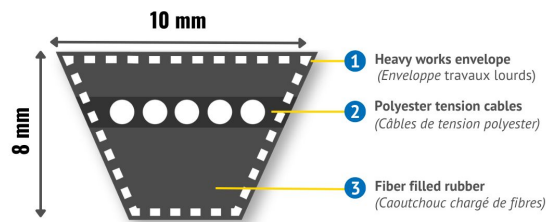

Courroies Trapézoïdales Étroites, SPZ500T

Description

Courroies Trapézoïdales Étroites, SPZ500T. Courroie de section SPZ, hauteur de 8 mm et largeur de 10mm avec 1 brin(s) et une longueur primitive de 500 mm.

Détails du produit

Détails du produit

Longueur intérieure (mm) 0
Longueur primitive (mm) 500
Longueur extérieure (mm) 0